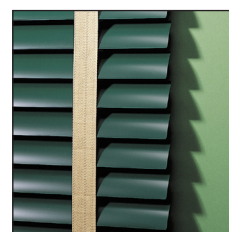

Maximal bredd: 4000 mm

Maximal höjd: 4000 mm

Maximal area: 10 m²

STAPLING

När Classic 50 höjs staplas lamellerna och underlisten kompakt, vilket ger större fönsteryta när persiennen är helt uppdragen.

Classic 50 med linmanövrering som reglerar både persiennens höjd och vinklar lamellerna.

Vävda band finns i flera olika färger vilket gör det lätt att matcha med övrig inredning.

Interna ändskydd för över- och underlist ger ett prydligt utseende.

Persiennhöjd (mm)	1000	1500	2000	2500	3000	3500
Pakethöjd (mm)						
Stegsnöre	107	121	135	149	163	177
Vävda band	110	130	150	170	190	210